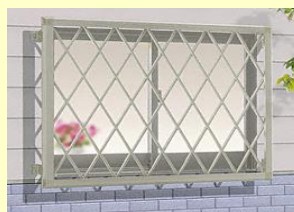

シャッター・面格子

高い安全性と操作のしやすさを兼ね備え、
大切なご家族やご新居を守ります。

手動シャッター

腰窓

テラス窓

YKK
AP

電動シャッター

腰窓

テラス窓

面格子

上下窓

腰窓

多機能ルーバー

※設置する窓の大きさにより価格は異なります。
詳しくはオプション工事担当者へお尋ね下さい。